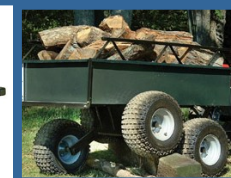

TILBEHØR 2017

45-0350

Vejledende udsalgspris:
5.596,- ekskl. moms
6.995,- inkl. moms